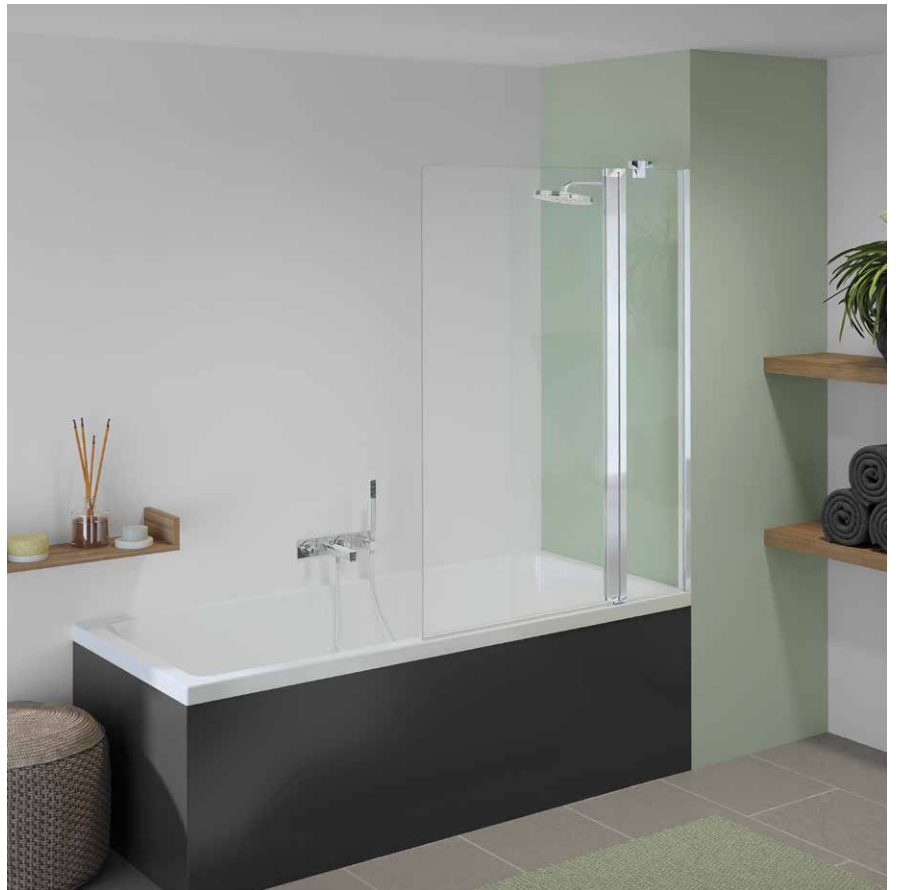

**Neuheit
2022**

Koralle SL450

Koralle SL450 Pendeltür Wandanschlag mit verkürzter Trennwand | Silber poliert

Koralle SL450 Eleganter Minimalismus im Bad

Hohe Transparenz, klare Linienführung und Purismus in der Formensprache zeichnen die neue teilgerahmte Duschtrennungsserie Koralle SL450 aus.

Koralle SL450 Falteckdusche | Silber poliert

Freiraum für attraktive Badgestaltung

Mit dreizehn Pendeltür-Varianten, vier Falttür- und zwei WalkIn-Modellen sowie drei unterschiedlichen Lösungen für Badewannen-Abtrennungen bietet die neue Serie großen Freiraum für attraktive Badgestaltungen. Bei den Profilen und Beschlägen sind von Silber matt oder poliert bis hin zu allen RAL-Tönen viele Farbgebungen möglich, die es erlauben, die Duschatrennung optisch dezent zurückhaltend oder als auffälliges Key Visual in den Raum zu integrieren.

Die Falteck-Abtrennungen sind ideal für Bäder mit problematischen Grundrissen geeignet. Sie lassen sich leicht nach innen und außen an die Wand falten und bieten einen großzügigen Zugang sowie bei Nichtgebrauch eine zusätzlich nutzbare Bewegungsfläche. So können selbst auf kleinen Grundrissen barrierefreie Bäder nach DIN 18040 geplant werden.

Koralle SL450 Pendeltür in Nische 2-teilig | Silber matt

Koralle SL450 Pendeltür auf Badewanne mit Festelement | Silber poliert

Griffe Falttür | Chrom

Elegante Griffführung

Auf dem Glas montierte, formal reduzierte Türgriffe unterstreichen die geradlinige Formgebung der Duschtrennungsserie.