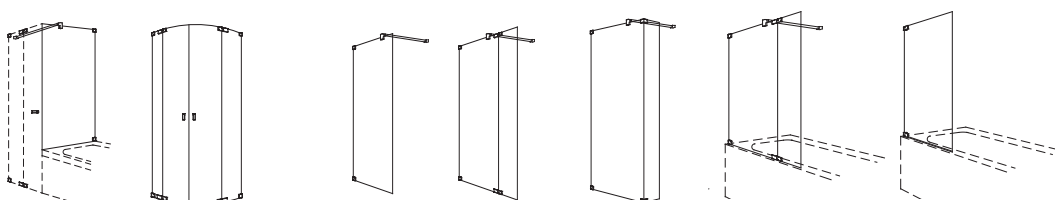

Viertelkreisduschen

WalkIn

Wannenabtrennungen