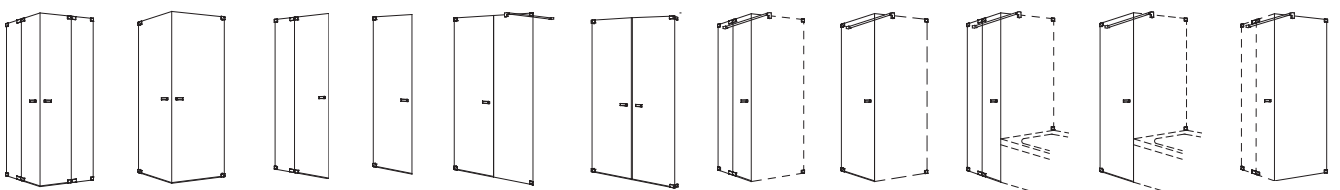

In allen weiteren Produktmerkmalen entspricht die Koralle S800 der Duschtrennungs-Serie Koralle S808. Für beide Serien gilt: Die Positionierung und das geradlinige, zeitlose Design der leicht gerundeten Scharniere unterstreichen eine moderne Optik höchster Transparenz. Auch im Zusammenspiel mit Eckwinkeln, die feste Eckverbindungen im exakten 90°-Winkel ermöglichen.

Bei bauseitiger Notwendigkeit ist für die Koralle S808 optional auch eine **innenliegende Wandbefestigung** erhältlich.

Durch den stufenlosen Verstellbereich von 15 mm im **Wandprofil** können Koralle S800 Duschattrennungen auch bei leicht schrägen Wänden und Böden passgenau eingebaut werden. Dabei geben die Wandprofile selbst überdurchschnittlich großen Duschwänden bis zu einer Breite von 1200 mm sicheren Halt, ohne zusätzlich stabilisierende Eckkonsolen zu benötigen.

### Koralle S808 Echtglas-Serie ohne Wandprofil (nach Aufmaß)

Eckduschen und Türen

Der ergonomisch geformte **Griff** liegt angenehm weich in der Hand und harmoniert ideal mit dem geradlinigen, leicht gerundeten Design der Scharniere.