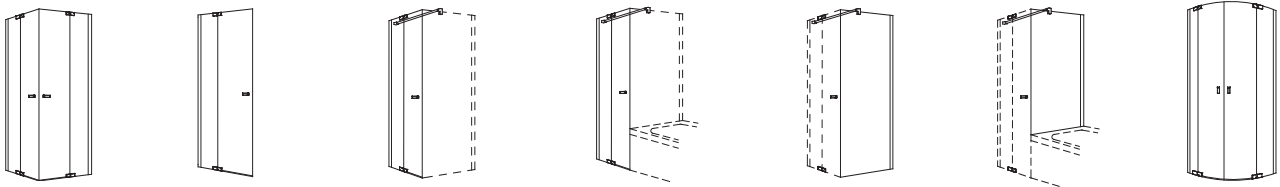

Koralle S800 Echtglas-Serie mit Wandprofil

Eckduschen und Türen

Viertelkreisduschen