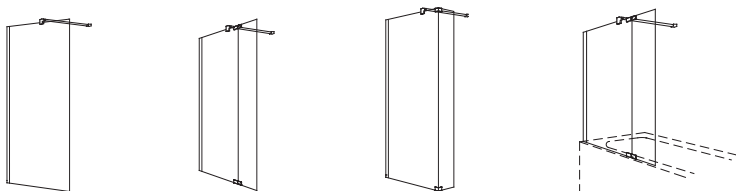

WalkIn

Wannenabtrennungen